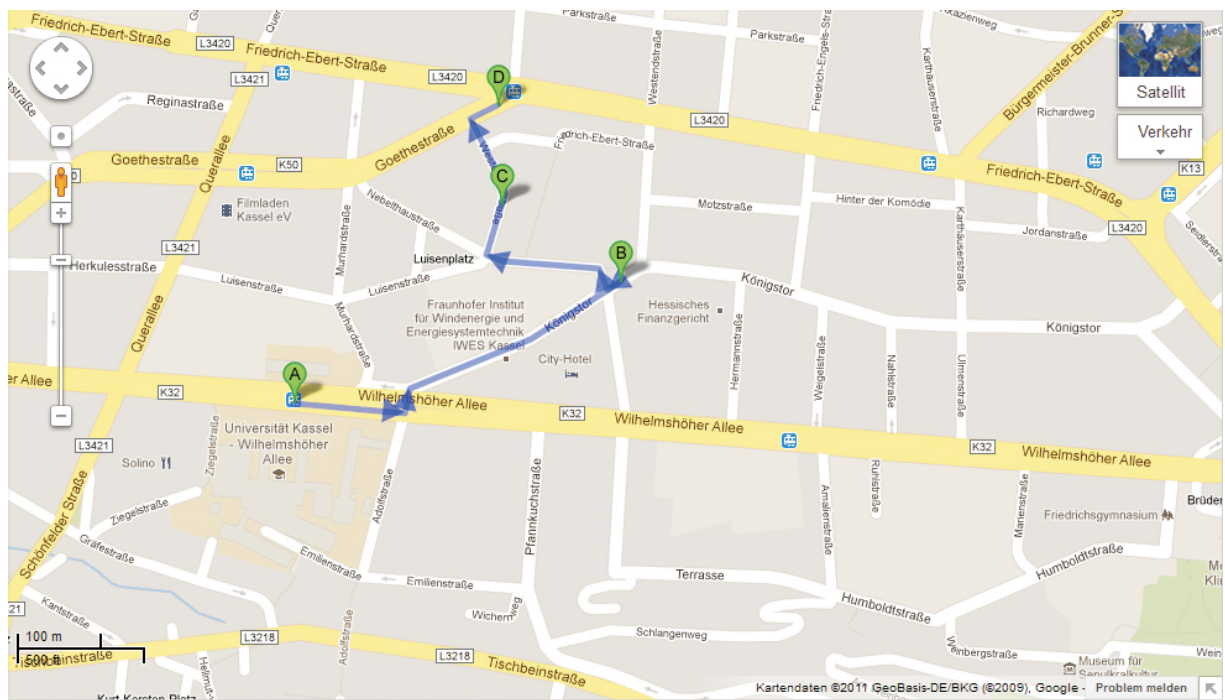

Aktuell: Anfahrtsplan unter Berücksichtigung der Baustelle

1. Von Wilhelmshöher Allee/K32 nach Osten Richtung Adolfstraße starten 130 m
2. 1. links auf Adolfstraße nehmen 24 m
3. Weiter auf Königstor Das Ziel befindet sich rechts 300 m

7. Von Westerburgstraße nach Nordwesten Richtung Goethestraße starten 97 m

8. Rechts abbiegen auf Goethestraße Das Ziel befindet sich rechts 38 m

Goethestraße

3 34119 Kassel

Quelle: Google maps

Aktuell: Anfahrtsplan unter Berücksichtigung der Baustelle

1. Von Wilhelmshöher Allee/K32 nach Osten Richtung Adolfstraße starten 130 m
2. 1. links auf Adolfstraße nehmen 24 m
3. Weiter auf Königstor 15 m
4. Links abbiegen auf Rathenauplatz 53 m
5. 1. rechts auf Murhardstraße nehmen 110 m
6. Rechts abbiegen auf Luisenstraße 98 m
Luisenstraße 34119 Kassel
7. Von Luisenstraße nach Osten Richtung Nebelthaustraße starten 91 m
8. Links halten auf Westerburgstraße 86 m
Westerburgstraße 34119 Kassel
9. Von Westerburgstraße nach Nordwesten Richtung Goethestraße starten 97 m
10. Rechts abbiegen auf Goethestraße Das Ziel befindet sich rechts 38 m
Goethestraße 3
34119 Kassel

Quelle: Google maps