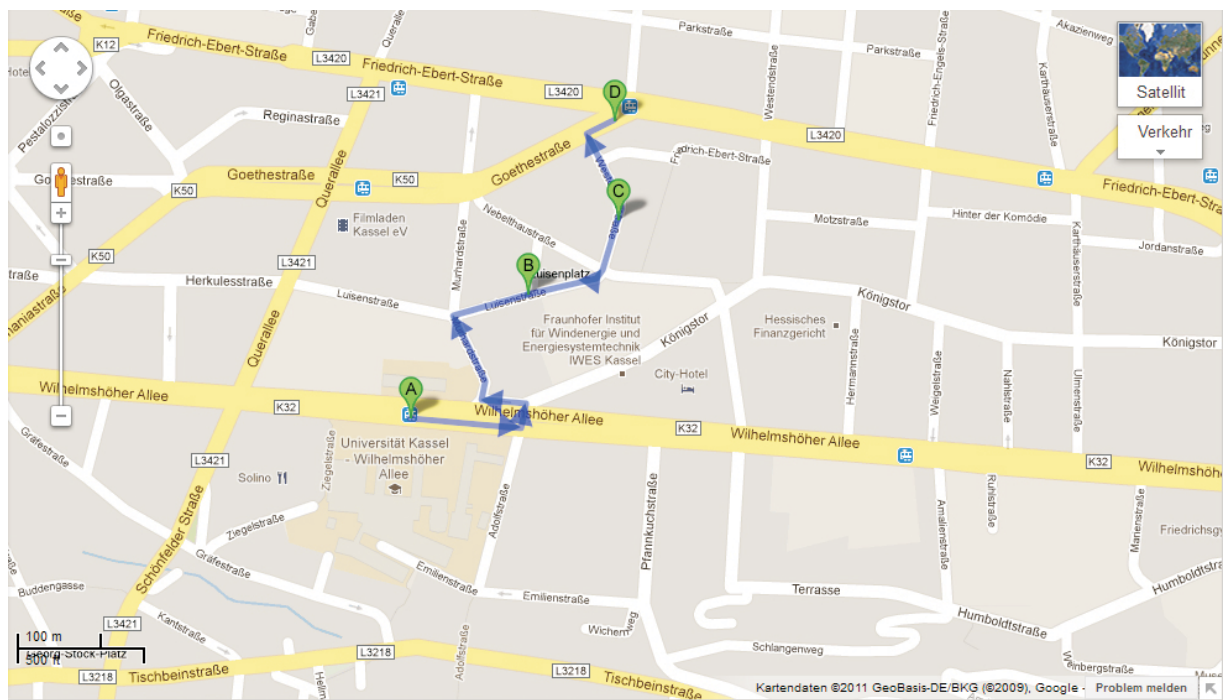

Aktuell: Anfahrtsplan unter Berücksichtigung der Baustelle

1. Von Wilhelmshöher Allee/K32 nach Osten Richtung Adolfstraße starten 130 m
2. 1. links auf Adolfstraße nehmen 24 m
3. Weiter auf Königstor Das Ziel befindet sich rechts 300 m

Königstor 47 34117 Kassel

4. Von Königstor nach Südwesten Richtung Luisenstraße starten 19 m

5. 1. rechts auf Luisenstraße nehmen 170 m

6. Rechts abbiegen auf Westerburgstraße 86 m

Westerburgstraße 34119 Kassel

7. Von Westerburgstraße nach Nordwesten Richtung Goethestraße starten 97 m

8. Rechts abbiegen auf Goethestraße Das Ziel befindet sich rechts 38 m

Goethestraße

3 34119 Kassel

Quelle: Google maps

Aktuell: Anfahrtsplan unter Berücksichtigung der Baustelle

1. Von Wilhelmshöher Allee/K32 nach Osten Richtung Adolfstraße starten 130 m
2. 1. links auf Adolfstraße nehmen 24 m
3. Weiter auf Königstor 15 m
4. Links abbiegen auf Rathenauplatz 53 m
5. 1. rechts auf Murhardstraße nehmen 110 m
6. Rechts abbiegen auf Luisenstraße 98 m
Luisenstraße 34119 Kassel
7. Von Luisenstraße nach Osten Richtung Nebelthaustraße starten 91 m
8. Links halten auf Westerburgstraße 86 m
Westerburgstraße 34119 Kassel
9. Von Westerburgstraße nach Nordwesten Richtung Goethestraße starten 97 m
10. Rechts abbiegen auf Goethestraße Das Ziel befindet sich rechts 38 m
Goethestraße 3
34119 Kassel