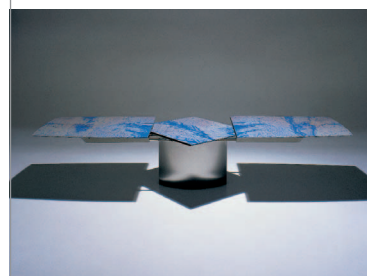

ÖFFNUNGSZEITEN

Mo. - Fr. von 10.00 - 19.00 Uhr / Sa. 10.00 - 16.00 Uhr
INTERNET / E-MAIL
www.jatho-wohnen.de / info@jatho-wohnen.de

Fotos der Doppelseite: Draenert, gesehen bei Jatho Wohnen (nh)